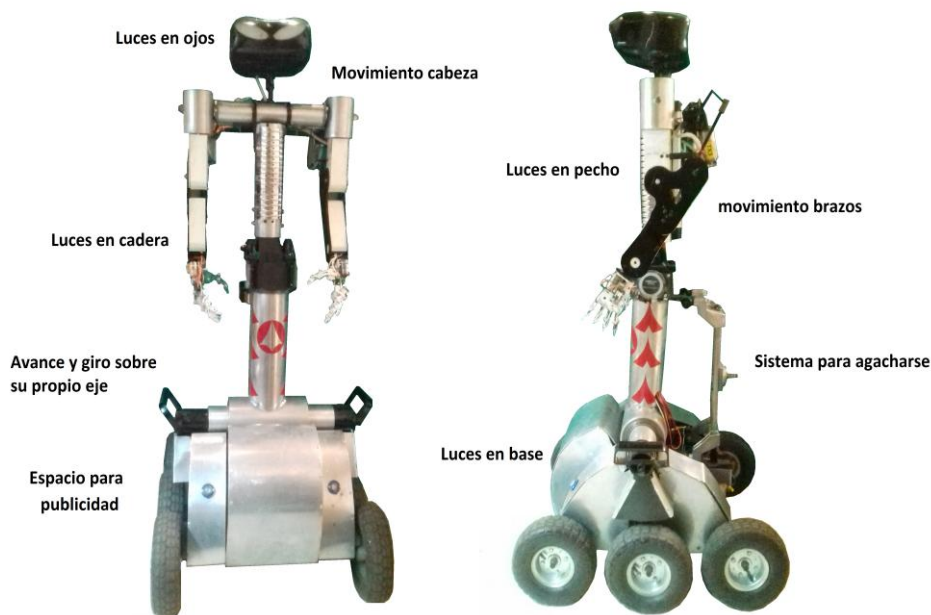

ROBOT PUBLICITARIO AMPERIO

Robot Diseñado para presentaciones, eventos y activaciones de producto, este excelente método publicitario será el mejor aliado en tu stand o evento. ¿Quieres algo totalmente innovador? Las personas rogarán por tomarse una selfi con tu publicidad y luego enseñarán la foto a otros, así más gente verá tu marca.

El robot publicitario es un verdadero imán de personas puedes realizar dinámicas en las que tus clientes conocerán tu producto o servicio al interactuar con él.

Altura: 1.55 m

Ancho: 0.67 m

Profundidad: 0.80 m

Peso: 80 kg

**Totalmente
seguro entre
personas**

**Extremadamente
llamativo**

**Se controla con
una app de celular**

**Espacios para
imprimir tu logo**

**Excelente para
activaciones de
producto**

ROBOTICA CRYA